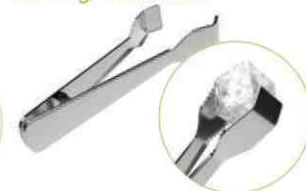

Ice Tong/Pinza de hielo